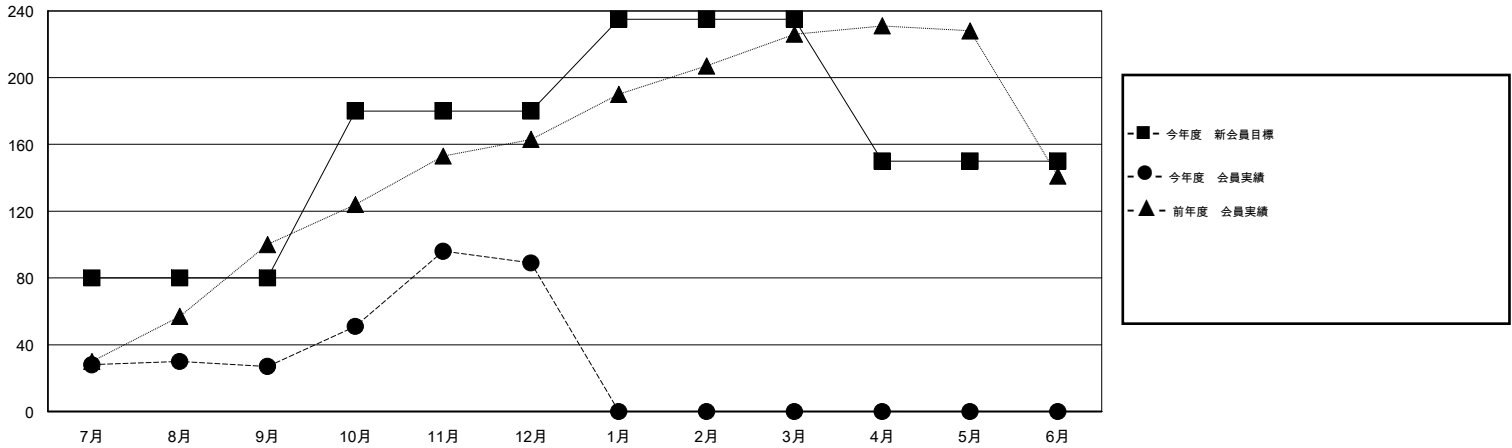

# MONTHLY MEMBERSHIP PROGRESS REPORT

District 334 E

Results as of: 12/31/2015

GMT: Masayoshi Maruyama

地域 JAPAN

GMT会則地域 5-Jap

クラブ				
結果: 2015-2016				
四半期	新クラブ目標	新クラブ	解散クラブ	純増/減
7月/8月/9月	0	0	0	0
10月/11月/12月	0	0	0	0
1月/2月/3月	1	0	0	0
4月/5月/6月	1	0	0	0

名				
結果: 2015-2016				
四半期	新会員目標	チャーターメン バー/新会員	退会者	純増/減
7月/8月/9月	80	53	26	27
10月/11月/12月	100	90	28	62
1月/2月/3月	55	0	0	0
4月/5月/6月	-85	0	0	0

新クラブ目標及び実績累計

会員目標及び実績累計

解散クラブ: 0	32 CLUBS OF 52 一名以上の新会員を登録	男女別
		男性 1,888 (70.87%)
		女性 776 (29.13%)
退会者	健康診断データはこちら	家族会員 1,374
物故会員 10		世帯主 577
クラブ解散 0		世帯主以外 797
その他 44		
合計 54		